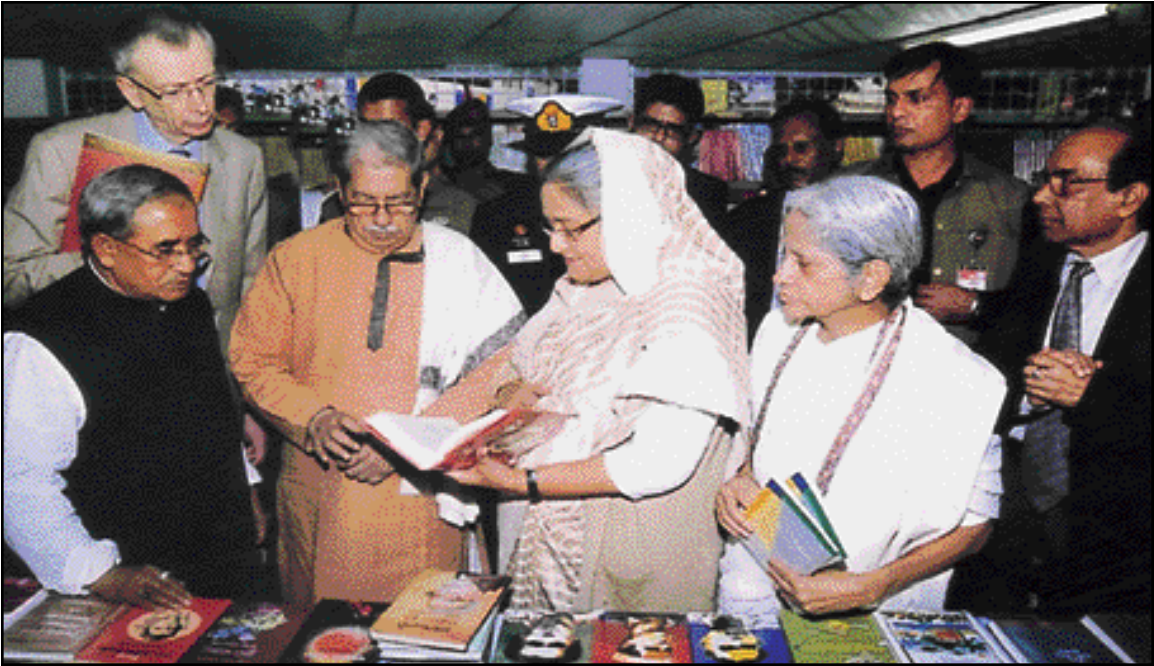

বাংলা একাডেমী আয়োজিত একুশে গ্রন্থমেলা ২০১২ উদ্বোধনের পর স্টল পরিদর্শন করছেন প্রধানমন্ত্রী শেখ হাসিনা। তাঁর
সাথে রয়েছেন বাঁ থেকে তথ্যমন্ত্রী আবুল কালাম আজাদ, শিক্ষাবিদ অধ্যাপক আনিসুজ্জামান, বেবী মওদুদ এমপি ও
বাংলা একাডেমীর মহাপরিচালক শামসুজ্জামান খান